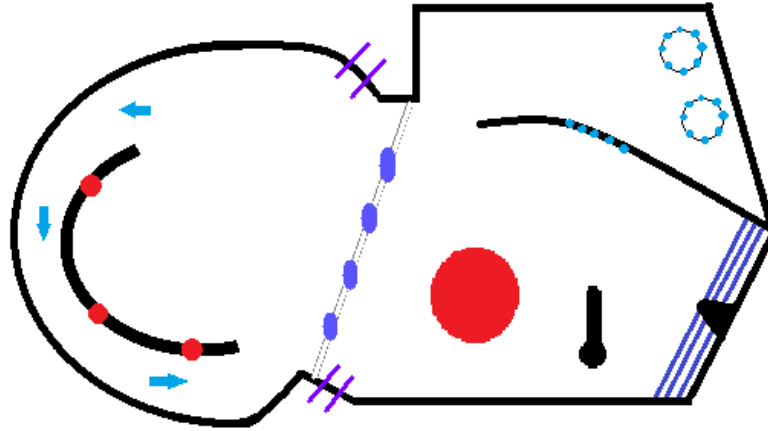

UNIVERSITÉ
LAVAL

Service des activités sportives

ESPACES PISCINES – CLIENTÈLE

**BAIN LIBRE
POUR TOUS**

MERCREDI

Printemps 2018

Mercredi

LÉGENDE

-  Couloirs de nage disponibles
-  Délimite la zone peu profonde

Mercredi – 10h à 11h25 – Bassin récréatif avec jeux d'eau

Mercredi – 19h30 à 21h – Bassin avec tremplins