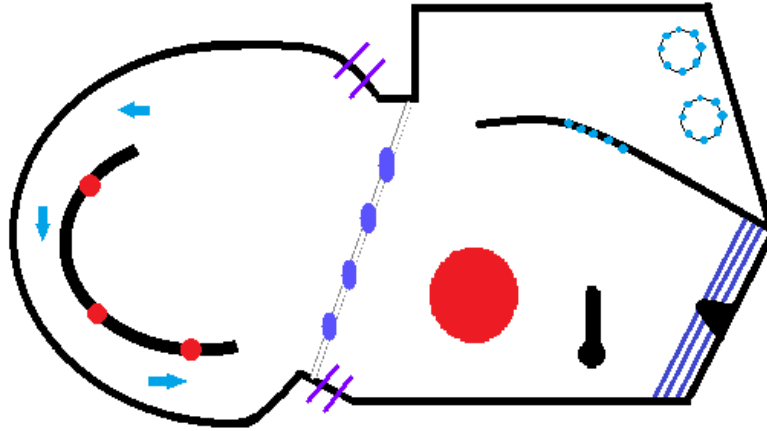

UNIVERSITÉ
LAVAL

Service des activités sportives

ESPACES PISCINES – CLIENTÈLE

**BAIN LIBRE
POUR TOUS**

DIMANCHE

Printemps 2018

Dimanche

Dimanche – 14h à 16h55 – Bassin récréatif avec jeux d'eau

LÉGENDE

-  Couloirs de nage disponibles
-  Délimite la zone peu profonde

Dimanche – 14h à 17h – Bassin avec tremplins

Dimanche

Dimanche – 17h à 19h30 – Bassin avec tremplins