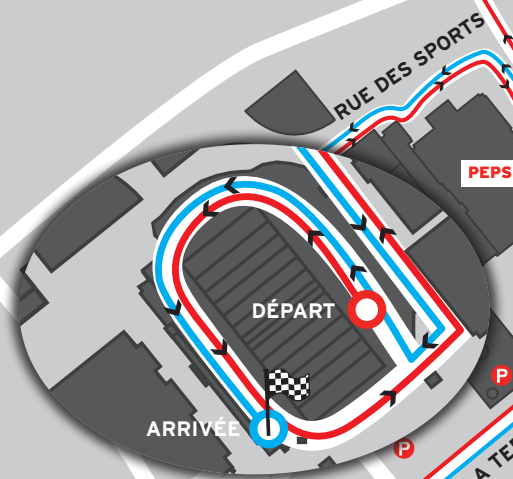

PARCOURS 10 KM

10 km
UNIVERSITÉ LAVAL
1 KM / 5 KM / 10 KM

10kmul.ulaval.ca

UNIVERSITÉ
LAVAL

	ALLÉE		POINT D'EAU
	RETOUR		POLICE
	POLICE		STATIONNEMENT