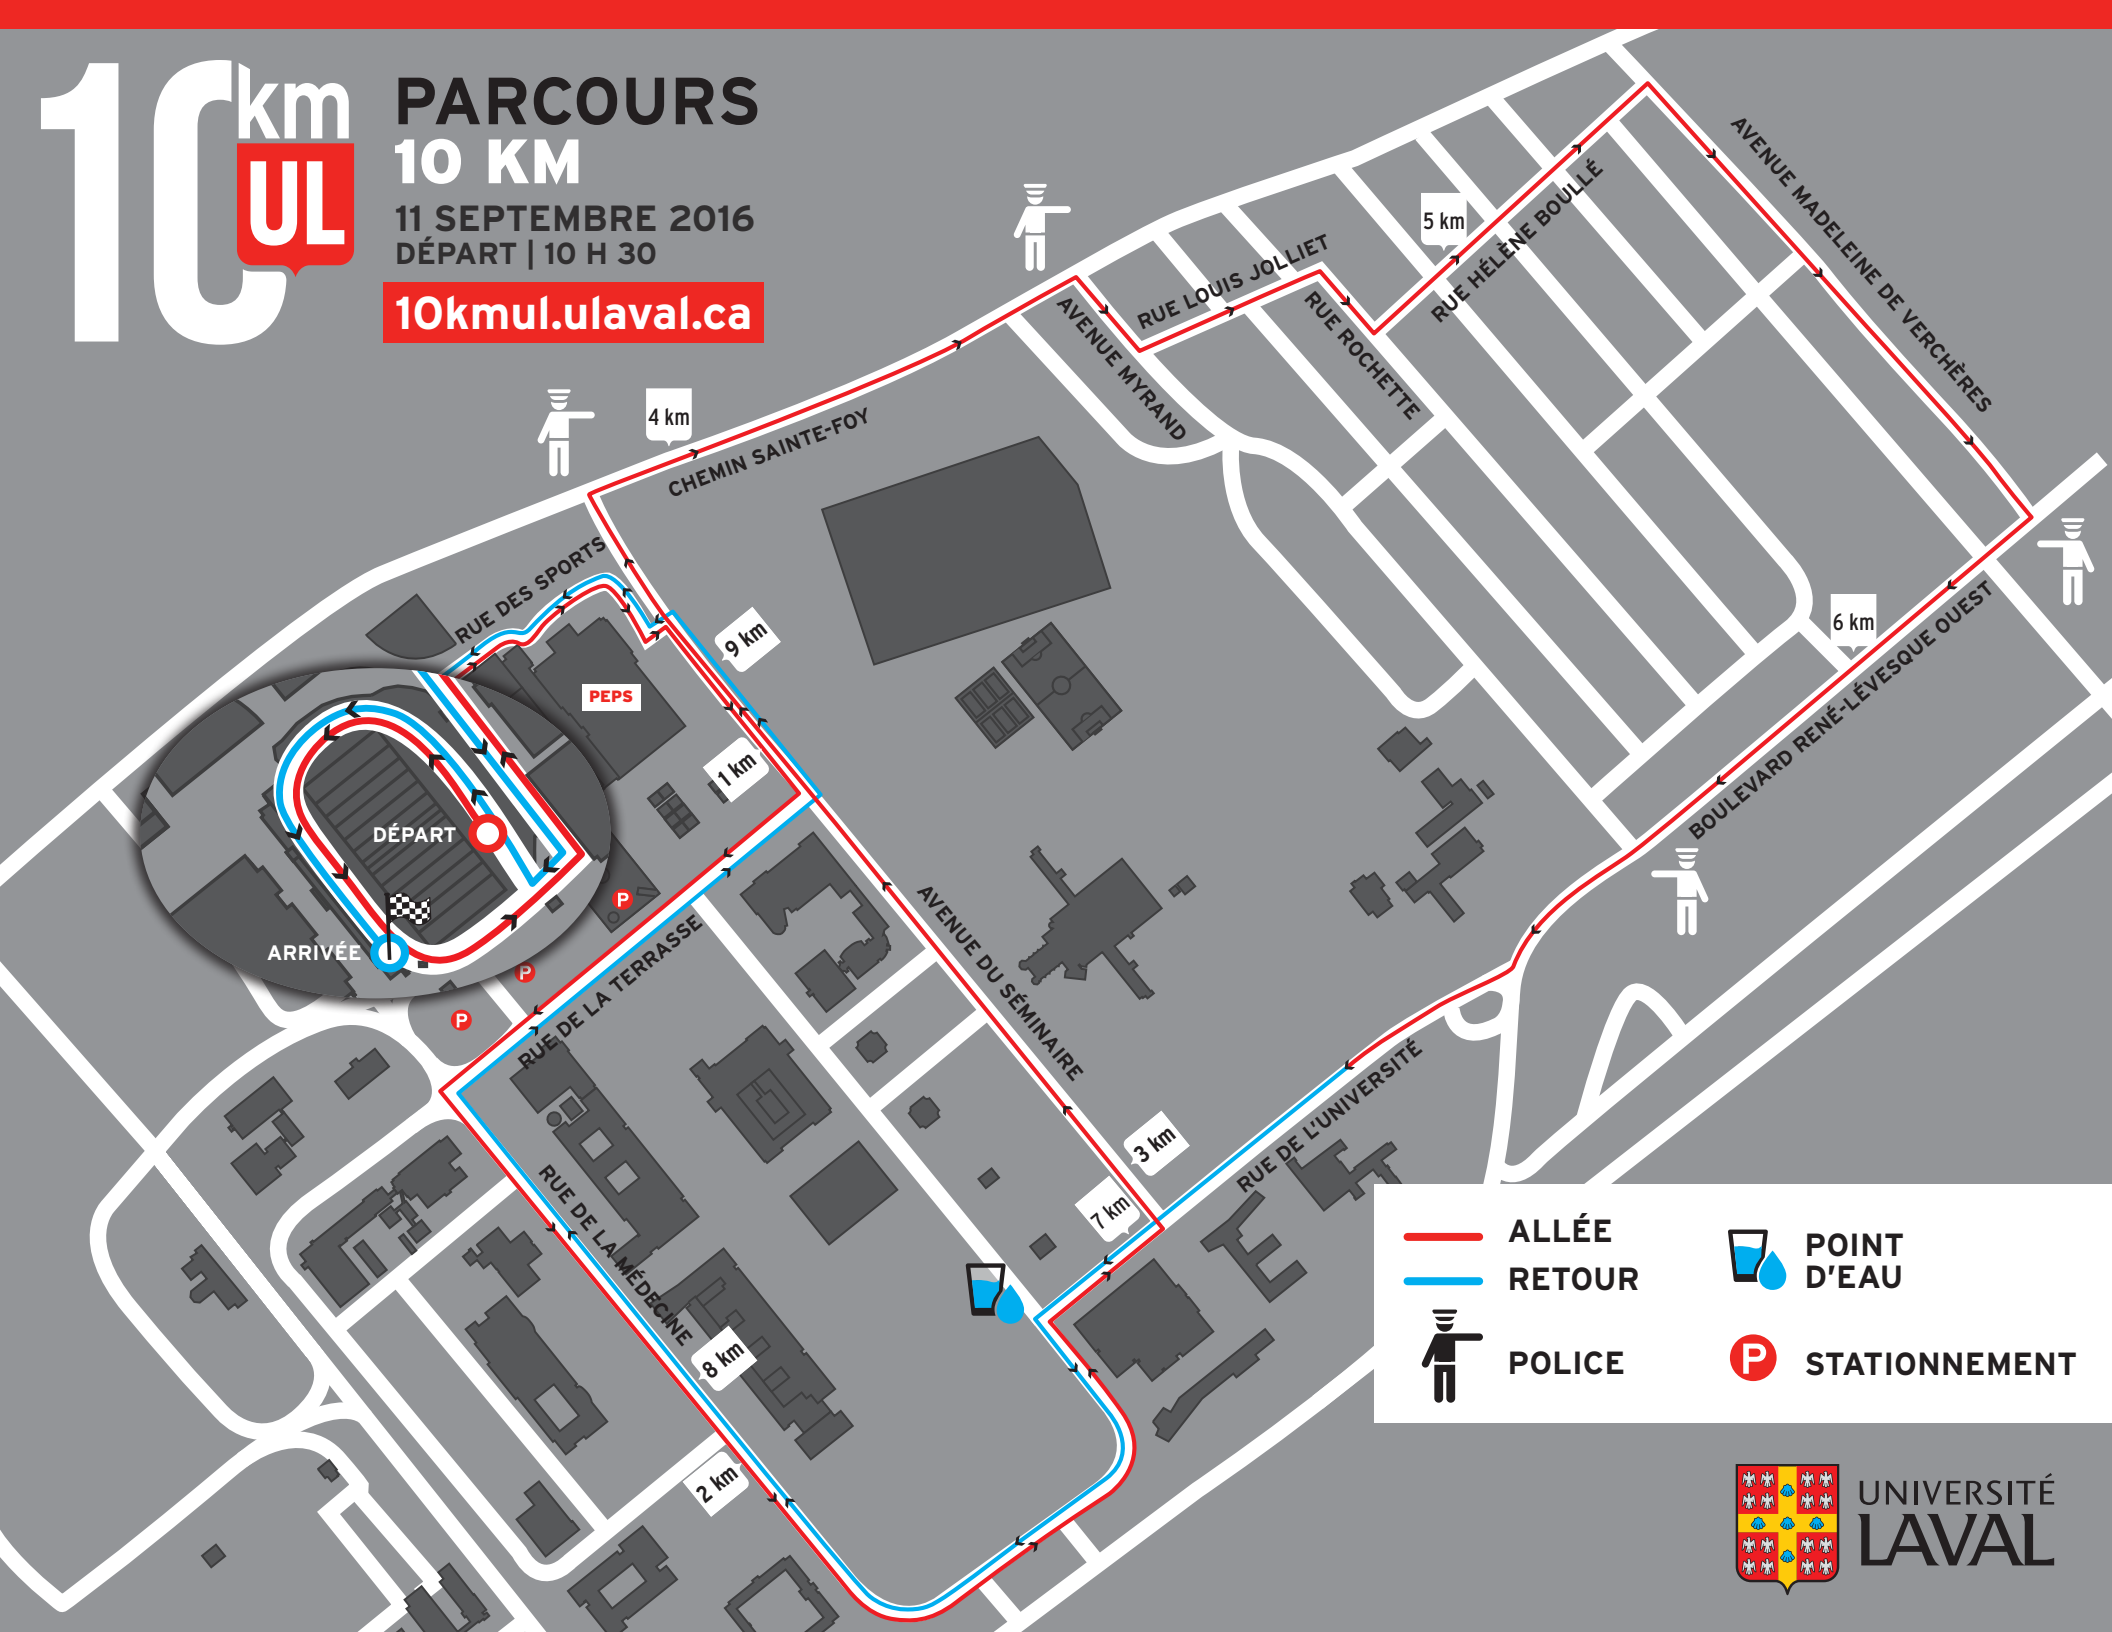

# 10km UL

## PARCOURS 10 KM

11 SEPTEMBRE 2016  
DÉPART | 10 H 30

[10kmul.ulaval.ca](http://10kmul.ulaval.ca)

	ALLÉE		POINT D'EAU
	RETOUR		POLICE
	POLICE		STATIONNEMENT