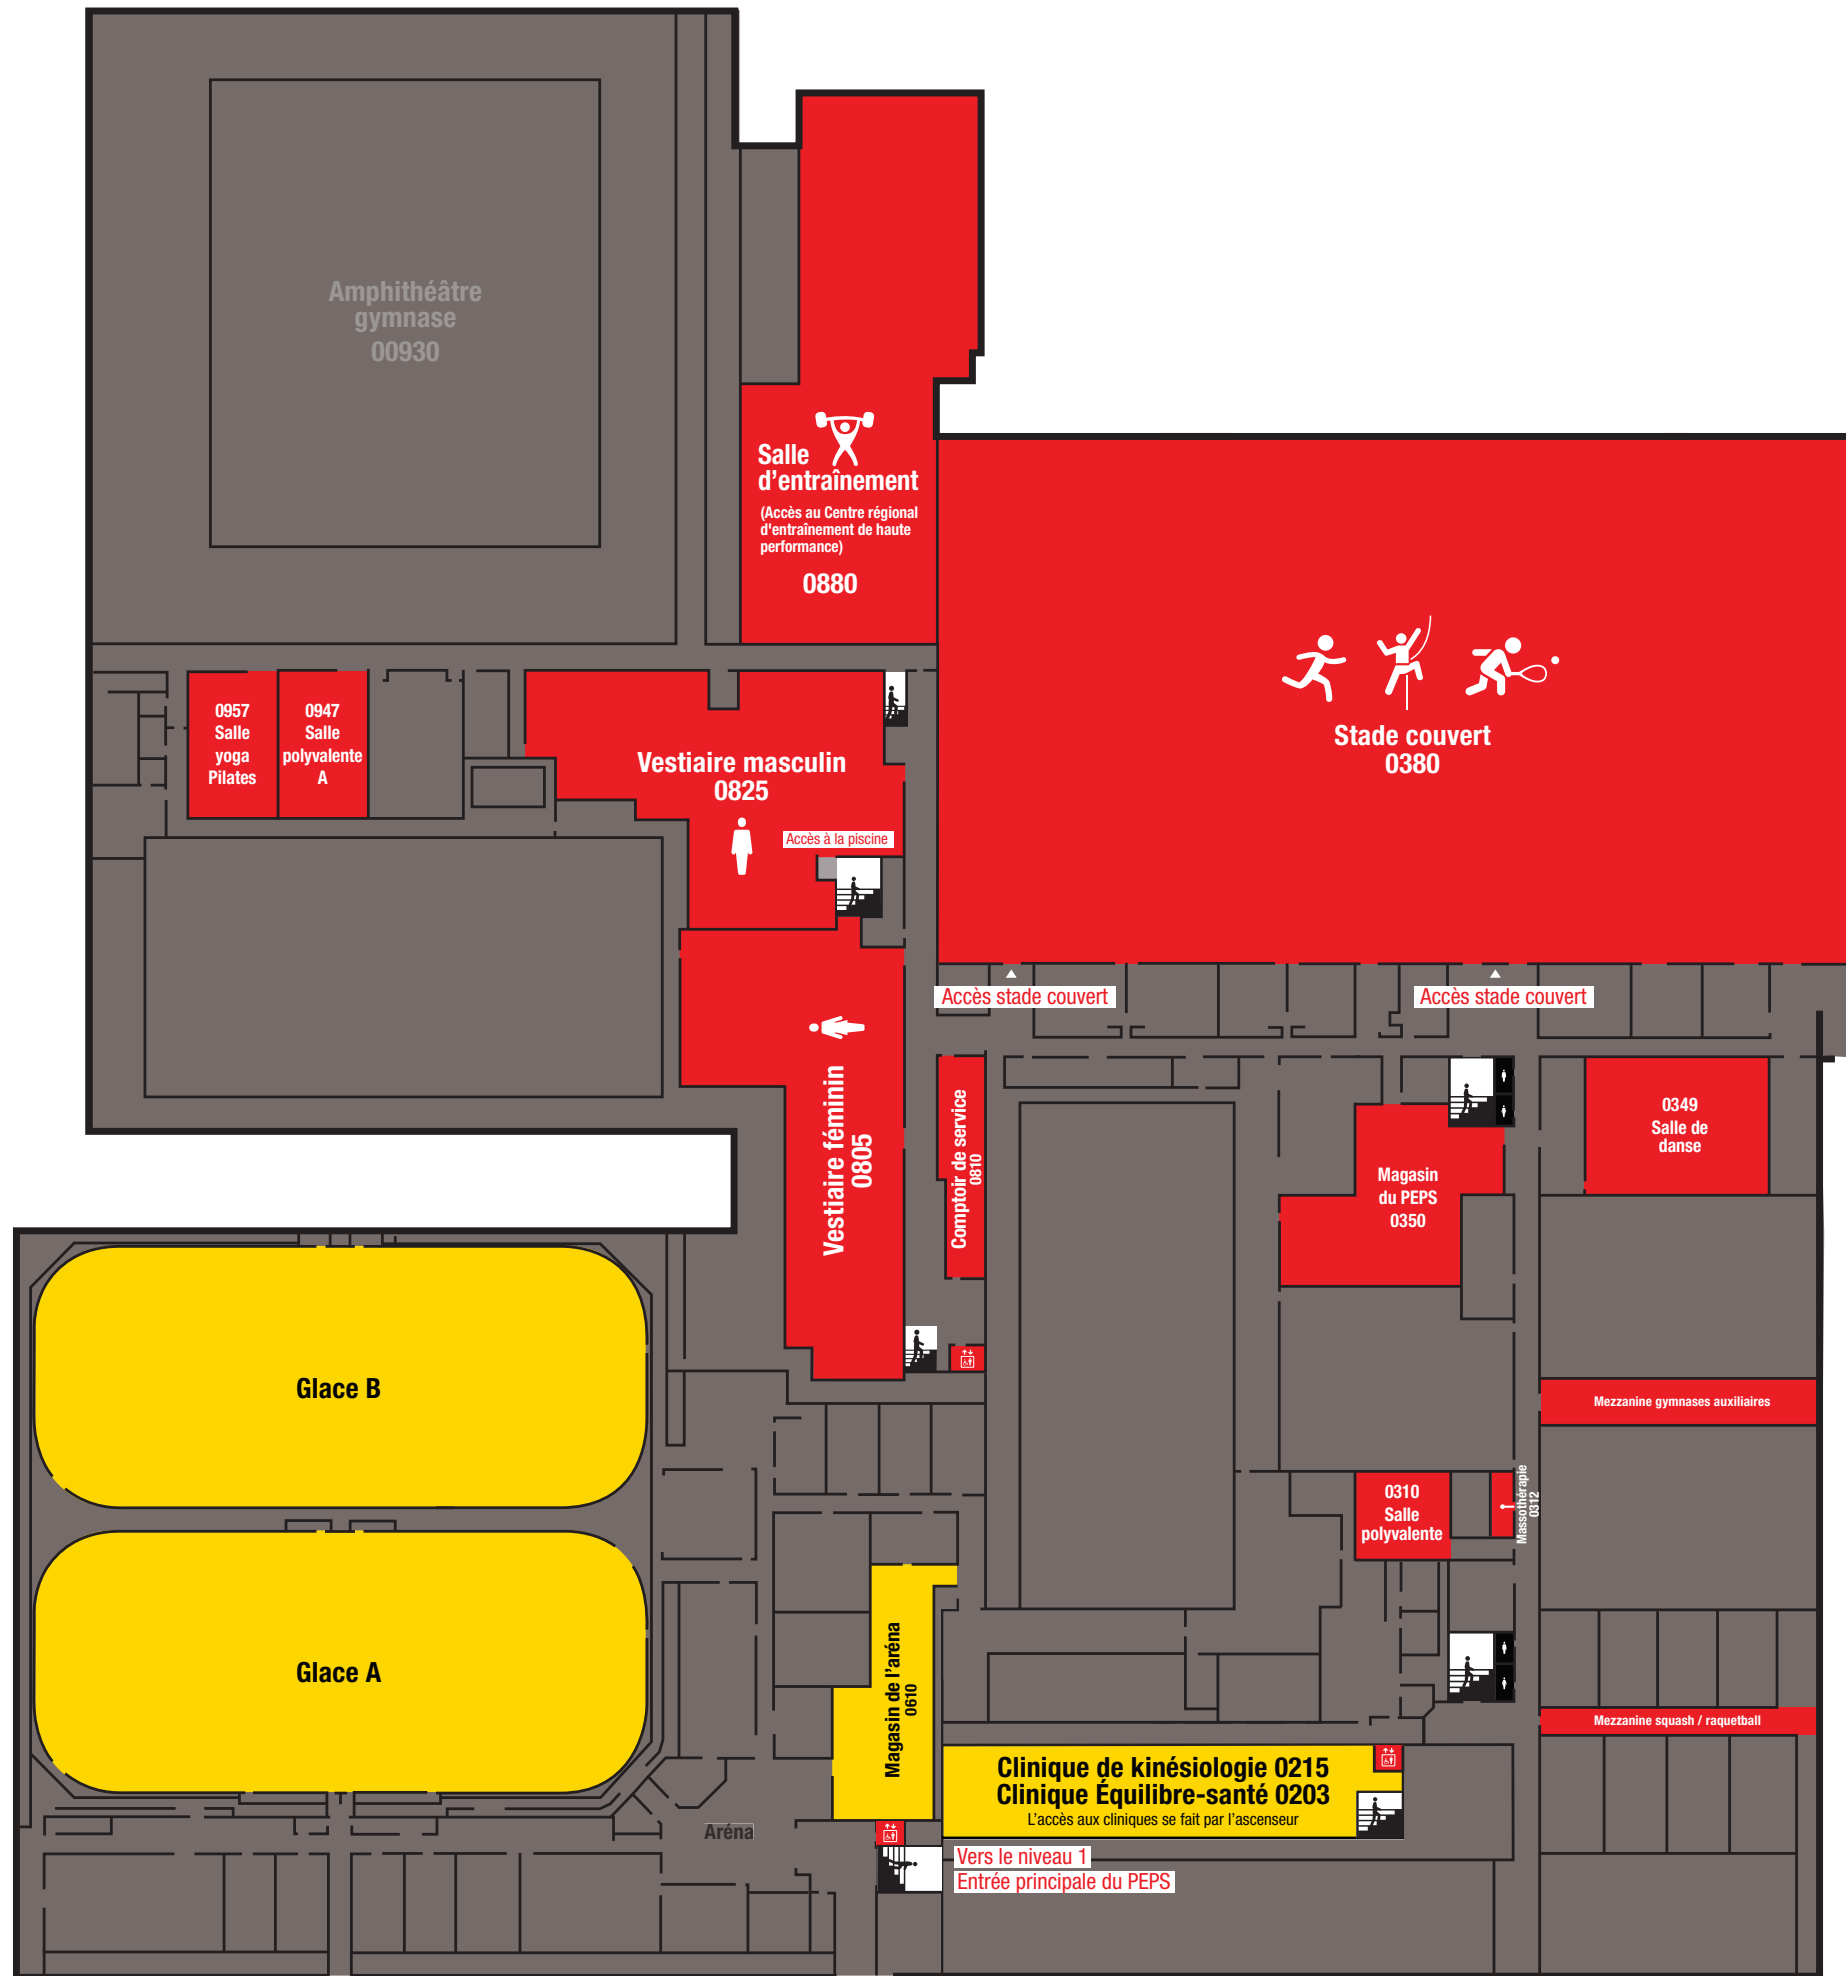

NIVEAU 0

-  Zone accessible par la réception principale
-  Zone grand public
-  Ascenseurs

* L'aréna est accessible par l'entrée du stationnement niveau B